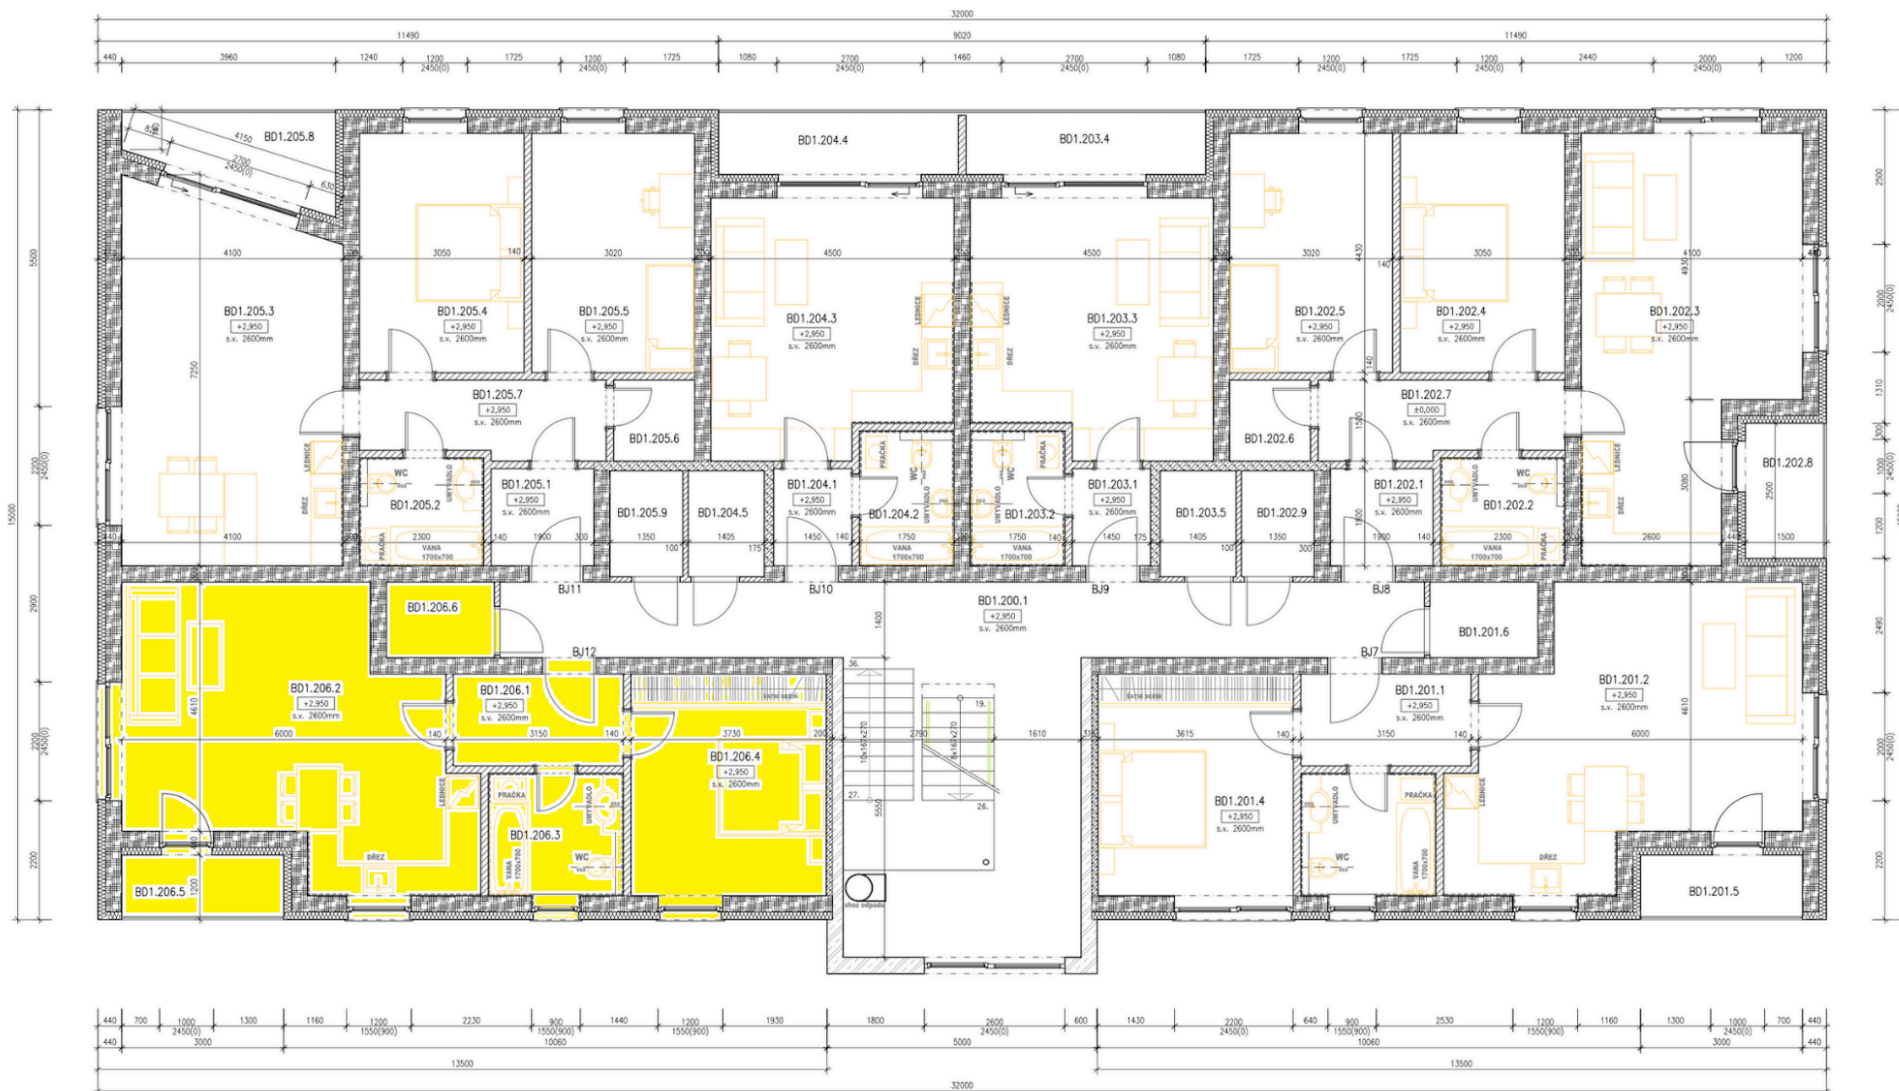

NÁZVY, POPISY A PLOŠNÉ VÝMĚRY JSOU ORIENTAČNÍ A DEVELOPER SI VYHRADŽUJE PRÁVO NA JEDNOSTRANNÉ ZMĚNY.
ZOBRAZENÉ VYBAVENÍ NENÍ SOUČÁSTÍ VÝSTAVBY, NENÍ SOUČÁSTÍ UVEDENÉ CENY, JE POUZE DEKORATIVNÍ, PLÁNEK VE 3D JE POUZE ILLUSTRATIVNÍHO CHARAKTERU.
AKTUÁLNÍ CENY, AKCE A INFORMACE JSOU NA WWW.BYTYUHLIRSKEJANOVICE.CZ