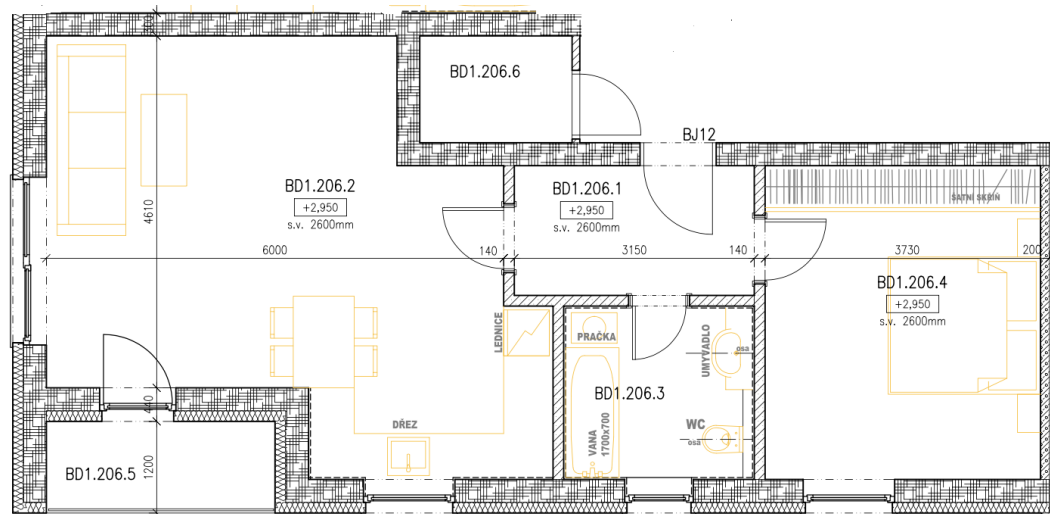

NÁZVY, POPISY A PLOŠNÉ VÝMĚRY JSOU ORIENTAČNÍ A DEVELOPER SI VYHRADŽUJE PRÁVO NA JEDNOSTRANNÉ ZMĚNY.
ZOBRAZENÉ VYBAVENÍ NENÍ SOUČÁSTÍ VÝSTAVBY, NENÍ SOUČÁSTÍ UVEDENÉ CENY, JE POUZE DEKORATIVNÍ, PLÁNEK VE 3D JE POUZE ILLUSTRATIVNÍHO CHARAKTERU.
AKTUÁLNÍ CENY, AKCE A INFORMACE JSOU NA WWW.BYTYUHLIRSKEJANOVICE.CZ