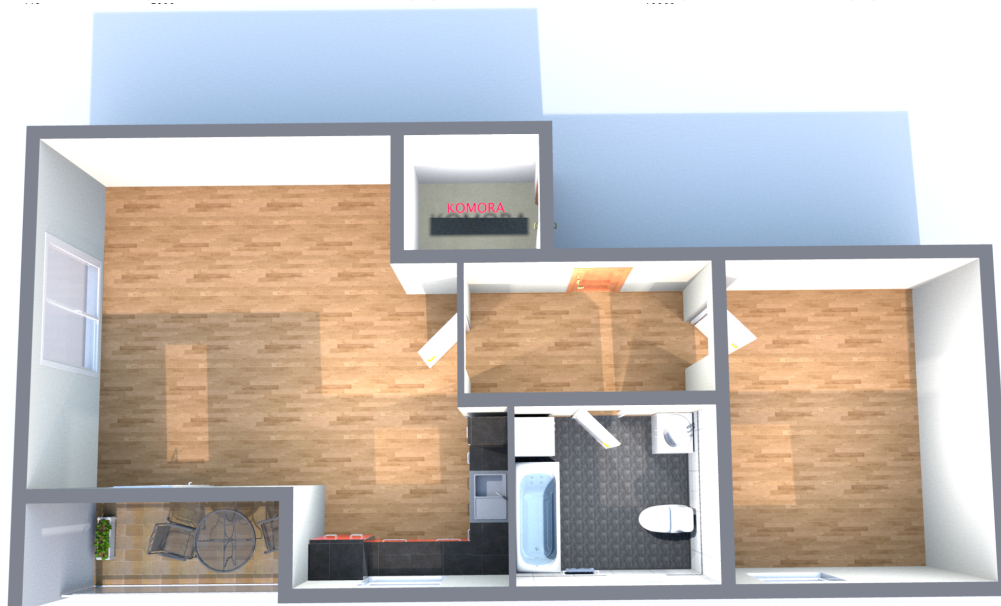

NÁZVY, POPISY A PLOŠNÉ VÝMĚRY JSOU ORIENTAČNÍ A DEVELOPER SI VYHRADŽUJE PRÁVO NA JEDNOSTRANNÉ ZMĚNY.
ZOBRAZENÉ VYBAVENÍ NENÍ SOUČÁSTÍ VÝSTAVBY, NENÍ SOUČÁSTÍ UVEDENÉ CENY, JE POUZE DEKORATIVNÍ, PLÁNEK VE 3D JE POUZE ILLUSTRATIVNÍHO CHARAKTERU.
AKTUÁLNÍ CENY, AKCE A INFORMACE JSOU NA WWW.BYTYUHLIRSKEJANOVICE.CZ