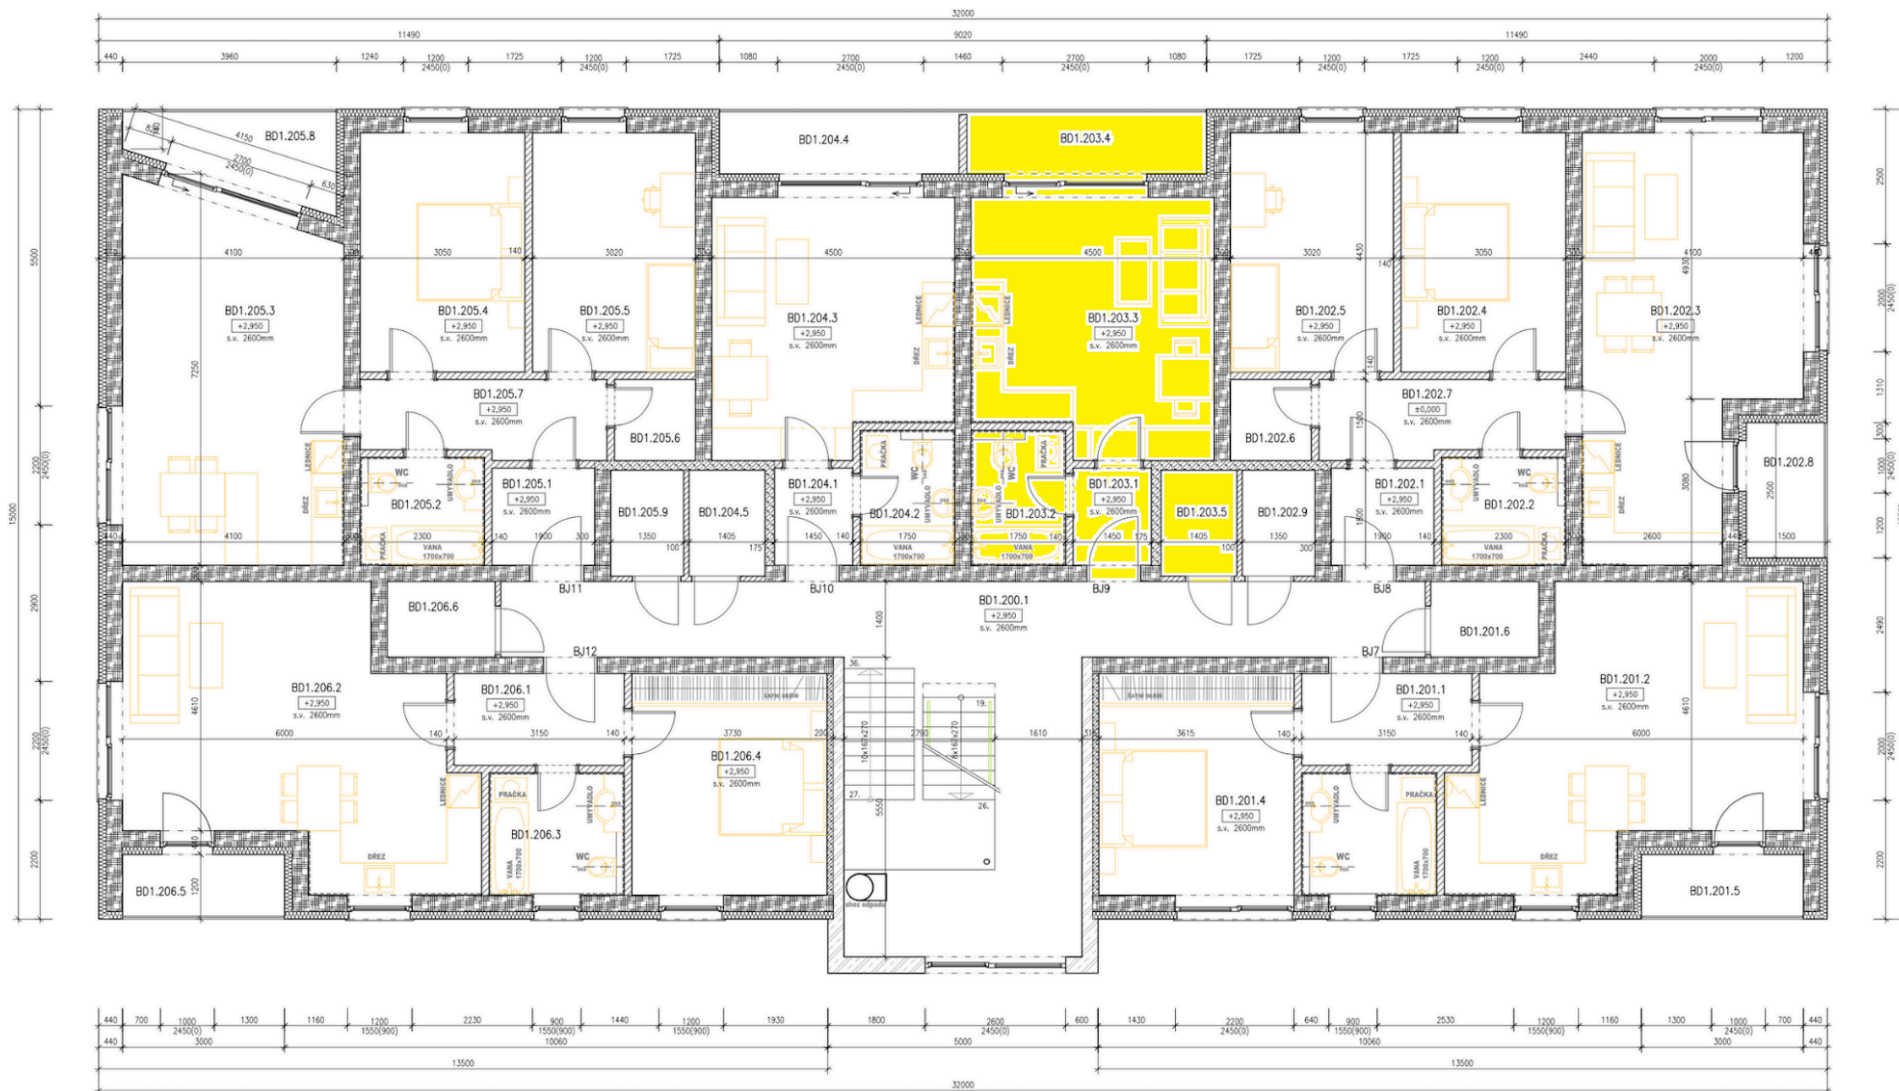

NÁZVY, POPISY A PLOŠNÉ VÝMĚRY JSOU ORIENTAČNÍ A DEVELOPER SI VYHRÁŽE PRÁVO NA JEDNOSTRANNÉ ZMĚNY.
ZOBRAZENÉ VYBAVENÍ NENÍ SOUČÁSTÍ UVEDENÉ CENY, JE POUZE DEKORATIVNÍ, PLÁNEK VE 3D JE POUZE ILLUSTRATIVNÍHO CHARAKTERU.
AKTUÁLNÍ CENY, AKCE A INFORMACE JSOU NA WWW.BYTYUHLIRSKEJANOVICE.CZ