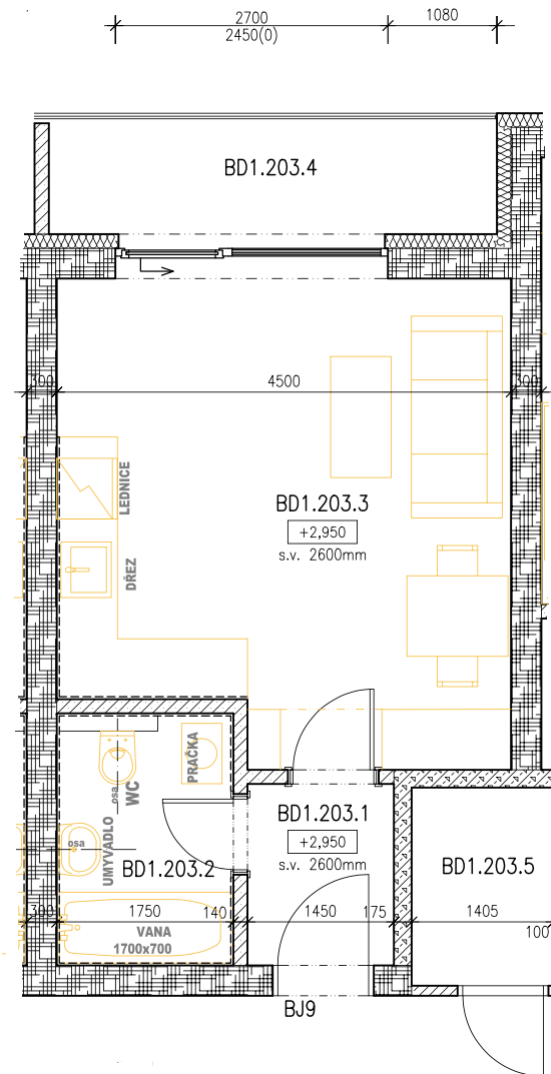

NÁZVY, POPISY A PLOŠNÉ VÝMĚRY JSOU ORIENTAČNÍ A DEVELOPER SI VYHRADŽUJE PRÁVO NA JEDNOSTRANNÉ ZMĚNY.
ZOBRAZENÉ VYBAVENÍ NENÍ SOUČÁSTÍ VÝSTAVBY, NENÍ SOUČÁSTÍ UVEDENÉ CENY, JE POUZE DEKORATIVNÍ, PLÁNEK VE 3D JE POUZE ILLUSTRATIVNÍHO CHARAKTERU.
AKTUÁLNÍ CENY, AKCE A INFORMACE JSOU NA WWW.BYTYUHLIRSKEJANOVICE.CZ