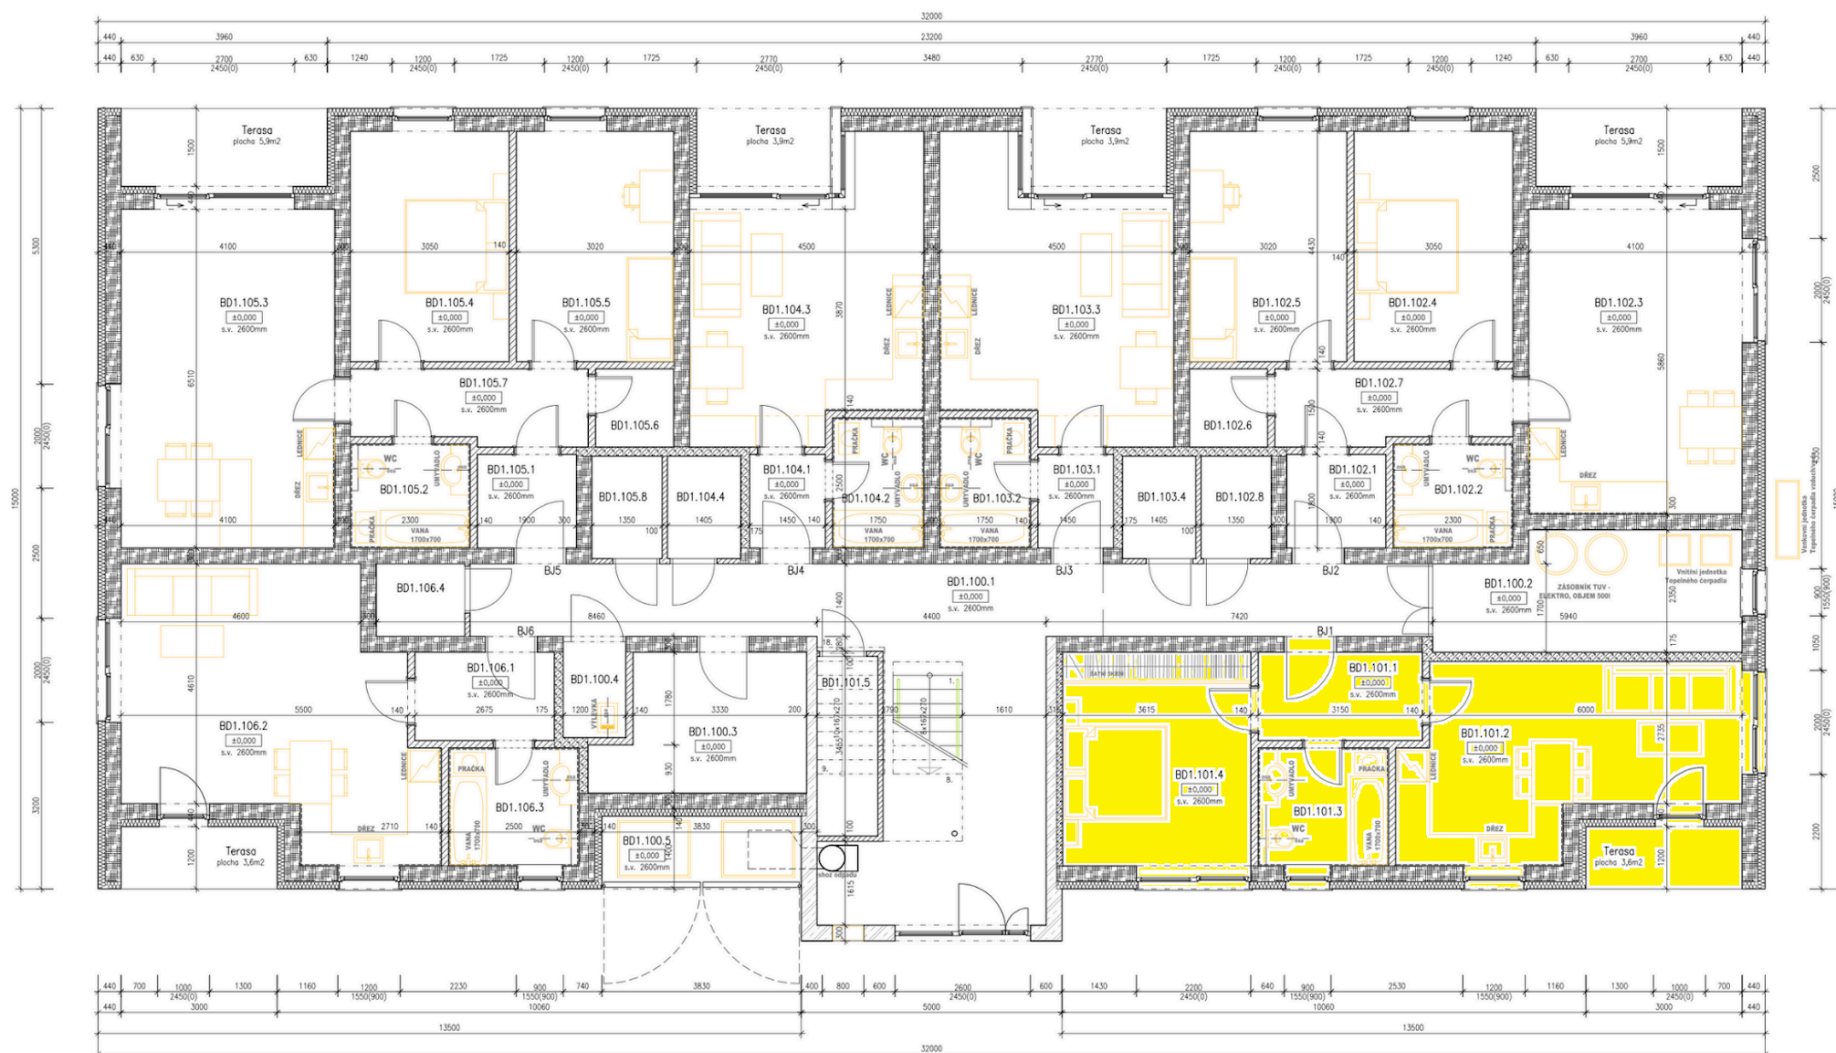

NÁZVY, POPISY A PLOŠNÉ VÝMĚRY JSOU ORIENTAČNÍ A DEVELOPER SI VYHRAZUJE PRÁVO NA JEDNOSTRANNÉ ZMĚNY.
ZOBRAZENÉ VYBAVENÍ NENÍ SOUČÁSTÍ VÝSTAVBY, NENÍ SOUČÁSTÍ UVEDENÉ CENY, JE POUZE DEKORATIVNÍ, PLÁNEK VE 3D JE POUZE ILLUSTRATIVNÍHO CHARAKTERU.
AKTUÁLNÍ CENY, AKCE A INFORMACE JSOU NA WWW.BYTYUHLIRSKEJANOVICE.CZ