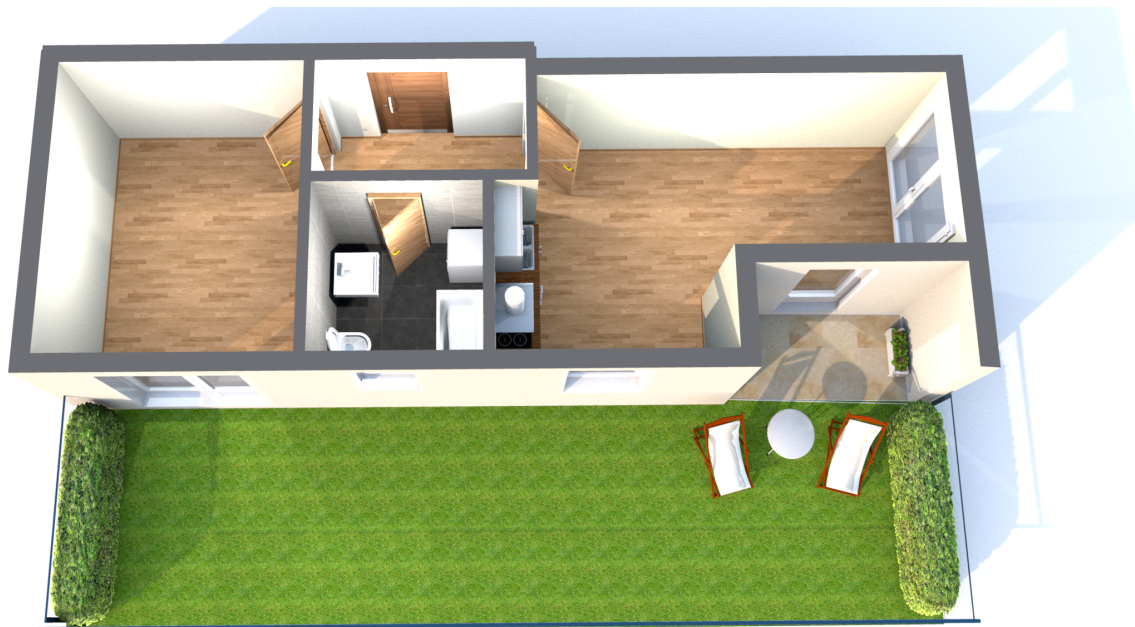

NÁZVY, POPISY A PLOŠNÉ VÝMĚRY JSOU ORIENTAČNÍ A DEVELOPER SI VYHRAŽUJE PRÁVO NA JEDNOSTRANNÉ ZMĚNY.
ZOBRAZENÉ VYBAVENÍ NENÍ SOUČÁSTÍ VÝSTAVBY, NENÍ SOUČÁSTÍ UVEDENÉ CENY, JE POUZE DEKORATIVNÍ, PLÁNEK VE 3D JE POUZE ILLUSTRATIVNÍHO CHARAKTERU.
AKTUÁLNÍ CENY, AKCE A INFORMACE JSOU NA WWW.BYTYUHLIRSKEJANOVICE.CZ