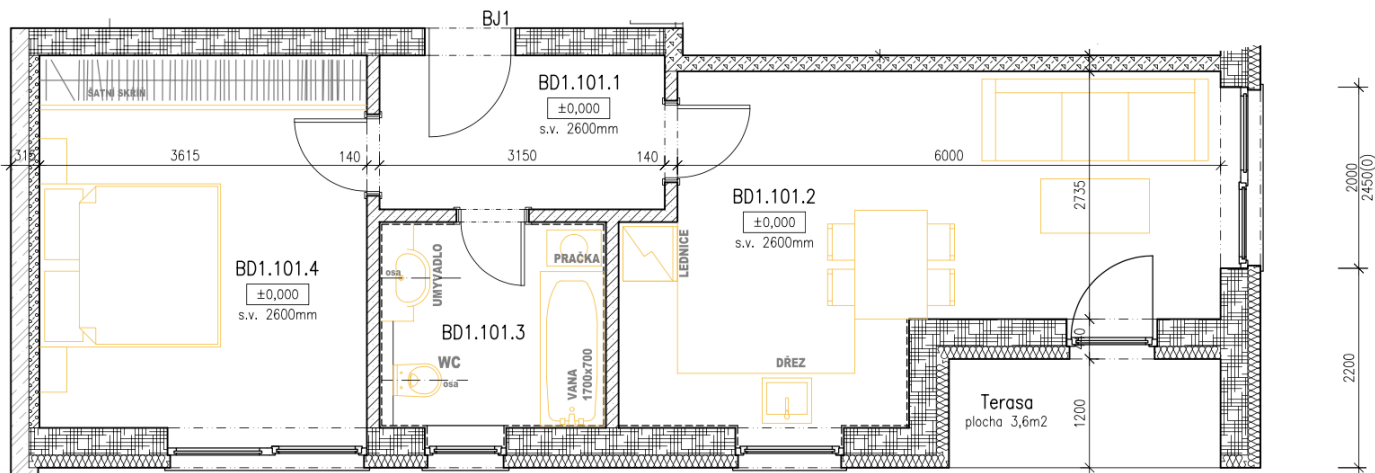

NÁZVY, POPISY A PLOŠNÉ VÝMĚRY JSOU ORIENTAČNÍ A DEVELOPER SI VYHRAŽUJE PRÁVO NA JEDNOSTRANNÉ ZMĚNY.
ZOBRAZENÉ VYBAVENÍ NENÍ SOUČÁSTÍ VÝSTAVBY, NENÍ SOUČÁSTÍ UVEDENÉ CENY, JE POUZE DEKORATIVNÍ, PLÁNEK VE 3D JE POUZE ILLUSTRATIVNÍHO CHARAKTERU.
AKTUÁLNÍ CENY, AKCE A INFORMACE JSOU NA WWW.BYTYUHLIRSKEJANOVICE.CZ